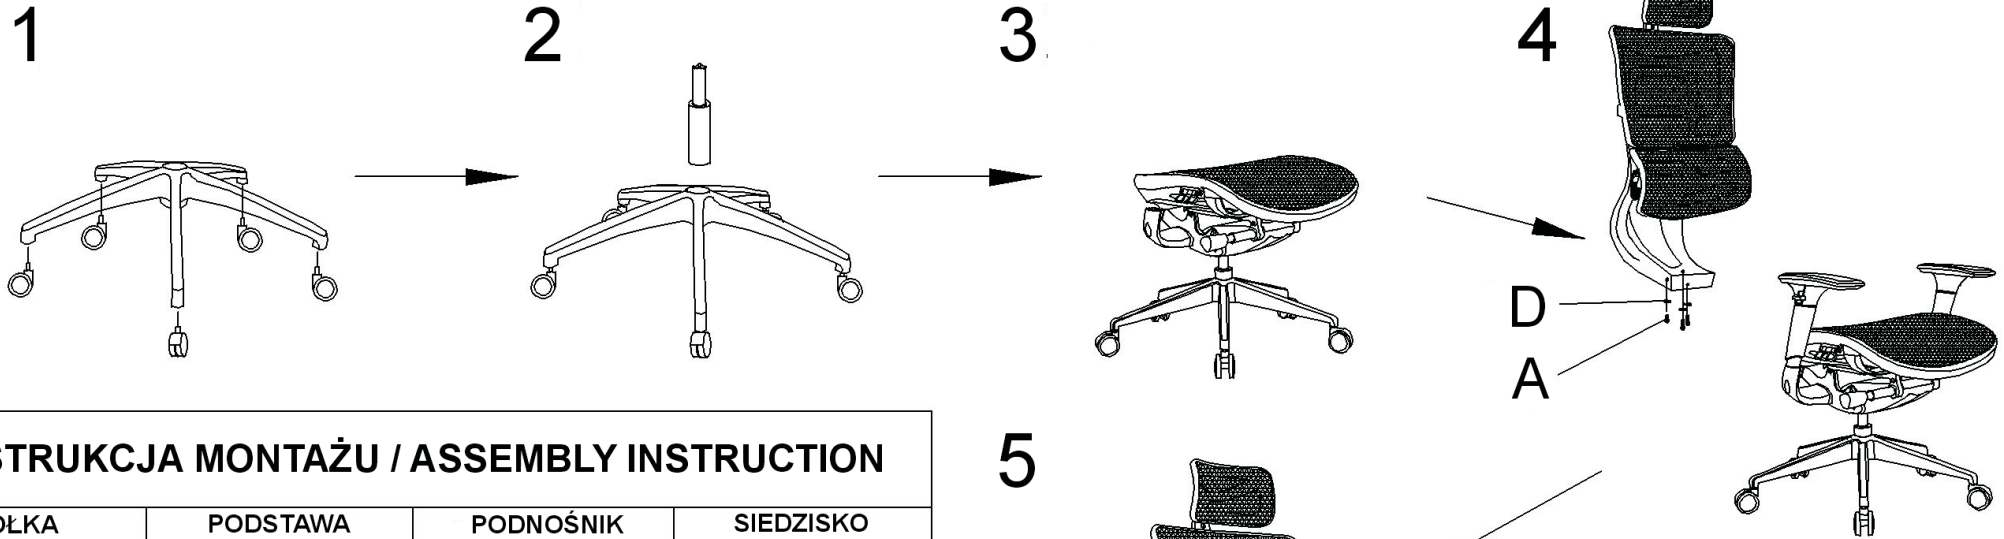

ERGONEW SERIE 8

INSTRUKCJA MONTAŻU / ASSEMBLY INSTRUCTION

KÓŁKA CASTORS	PODSTAWA BASE	PODNOŚNIK GAS LIFT	SIEDZISKO SEAT
OPARCIE BACK	PODŁOKIETNIKI ARMRESTS	ZAGŁÓWEK HEADREST	

	A	B	C	D	E		
	x3	x2	x2	x2			
	M8x20	M8x32	M6x17	13x2			