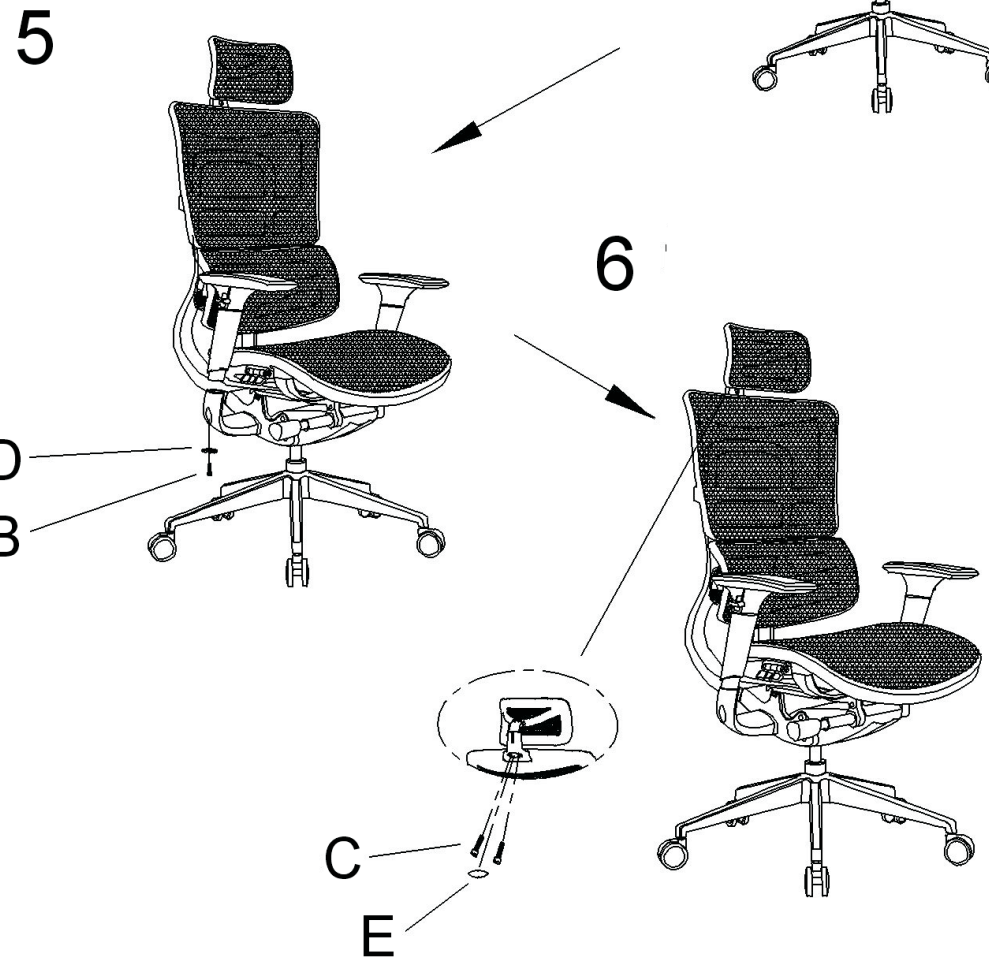

ERGONEW SERIE 8

INSTRUKCJA MONTAŻU / ASSEMBLY INSTRUCTION

KÓŁKA CASTORS	PODSTAWA BASE	PODNOŚNIK GAS LIFT	SIEDZISKO SEAT
OPARCIE BACK	PODŁOKIETNIKI ARMRESTS	ZAGŁÓWEK HEADREST	

	A	B	C	D	E		
	x3	x2	x2	x2			
	M8x20	M8x32	M6x17	13x2			